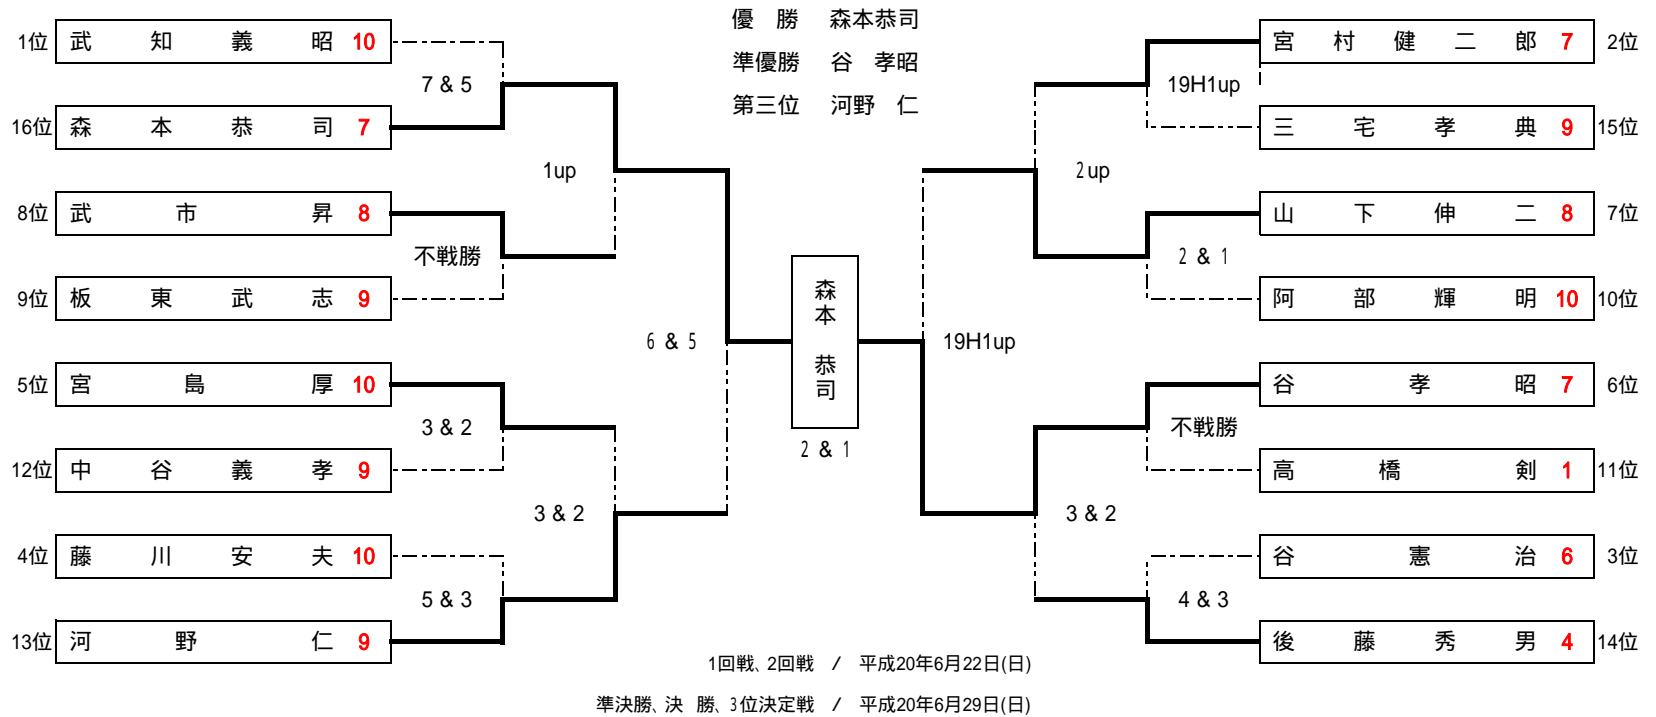

平成20年度社長杯決勝ラウンド対戦表

■ HDCP 3/4ディファレンシャル表																														
HDCP Diff	1	2	3	4	5	6	7	8	9	10	11	12	13	14	15	16	17	18	19	20	21	22	23	24	25	26	27	28	29	30
3/4	1	2	3	4	5	6	7	8	9	10	11	12	13	14	15	16	17	18	19	20	21	22	23							
■ 各ホールでのHDCP																														
ホール	1	2	3	4	5	6	7	8	9	10	11	12	13	14	15	16	17	18												
HDCP	9	3	5	13	17	7	11	1	15	2	6	8	12	10	16	14	18	4												